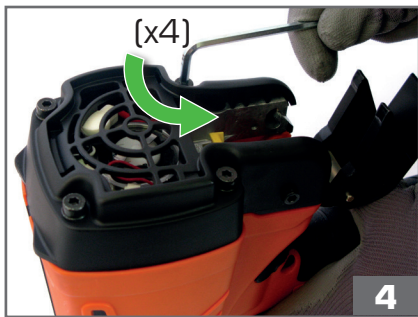

Paslode
Impulse

IM50 F18
L : 16 ▶ 50 mm
F18 Gauge

Click ↓

Click ↓

Paslode
Impulse

= 10000 max

15 mn = 2000 max
60 mn = 8500 max
90 mn = 10000 max
2 mn = 200

**1000/hour
4000/day**