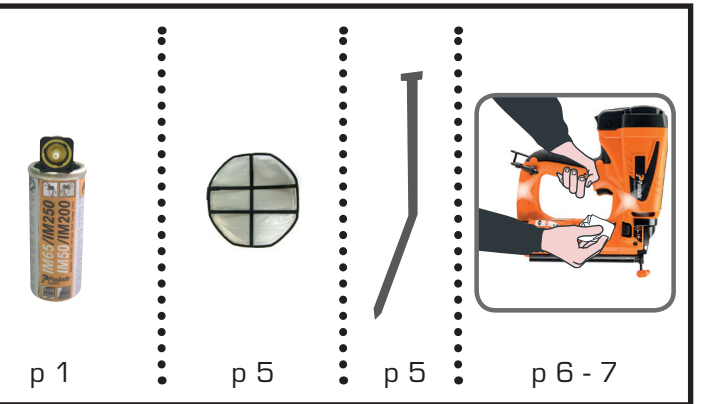

Paslode
Impulse

IM50 F18
L : 16 ▶ 50 mm
F18 Gauge

Click ↓

Click ↓

Paslode
Impulse

= 10000 max

15 mn = 2000 max
60 mn = 8500 max
90 mn = 10000 max
2 mn = 200

**1000/hour
4000/day**