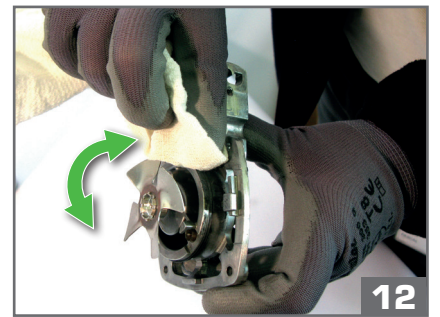

Paslode
Impulse

IM50 F18
L : 16 ▶ 50 mm
F18 Gauge

Click ↓

Click ↓

Paslode
Impulse

= 10000 max

15 mn = 2000 max
60 mn = 8500 max
90 mn = 10000 max
2 mn = 200

**1000/hour
4000/day**