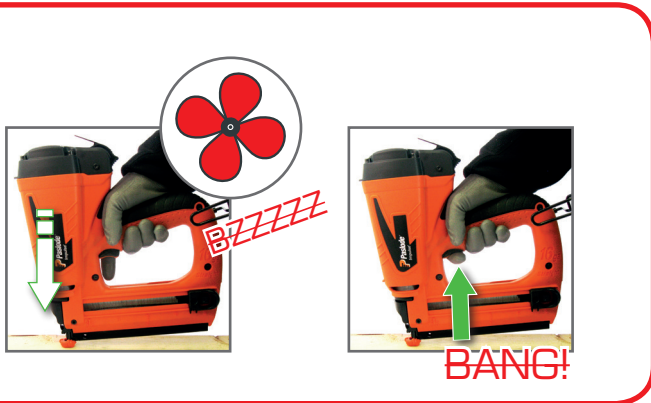

Paslode
Impulse

IM50 F18
L : 16 ▶ 50 mm
F18 Gauge

Click ↓

Click ↓

Paslode
Impulse

= 10000 max

15 mn = 2000 max
60 mn = 8500 max
90 mn = 10000 max
2 mn = 200

**1000/hour
4000/day**