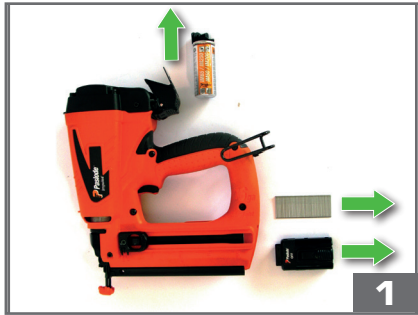

Paslode
Impulse

IM50 F18
L : 16 ▶ 50 mm
F18 Gauge

Click ↓

Click ↓

Paslode
Impulse

= 10000 max

15 mn = 2000 max
60 mn = 8500 max
90 mn = 10000 max
2 mn = 200

**1000/hour
4000/day**