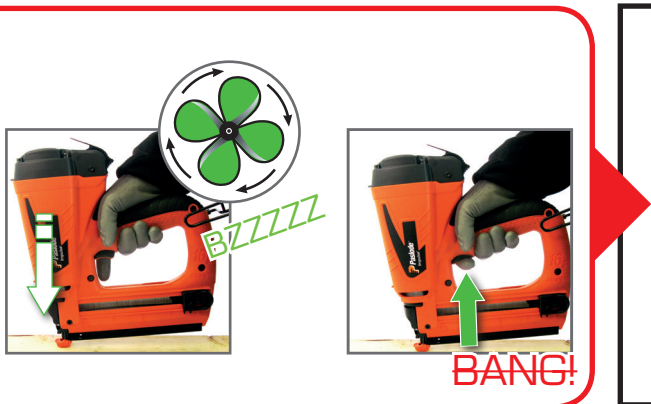

Paslode
Impulse

IM50 F18
L : 16 ▶ 50 mm
F18 Gauge

Click ↓

Click ↓

Paslode
Impulse

= 10000 max

15 mn = 2000 max
60 mn = 8500 max
90 mn = 10000 max
2 mn = 200

**1000/hour
4000/day**