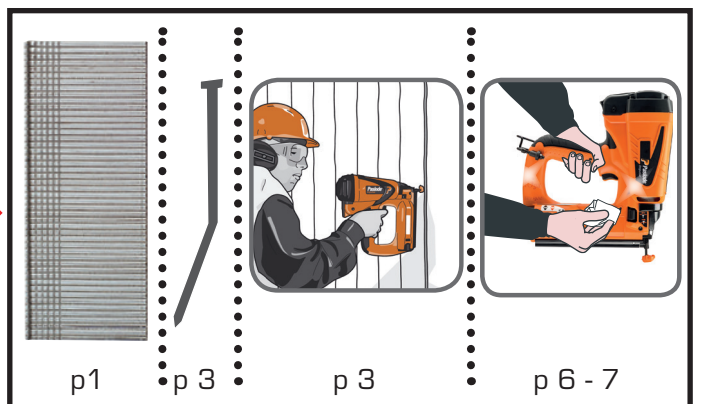

Paslode
Impulse

IM50 F18
L : 16 ▶ 50 mm
F18 Gauge

Click ↓

Click ↓

Paslode
Impulse

= 10000 max

15 mn = 2000 max
60 mn = 8500 max
90 mn = 10000 max
2 mn = 200

**1000/hour
4000/day**