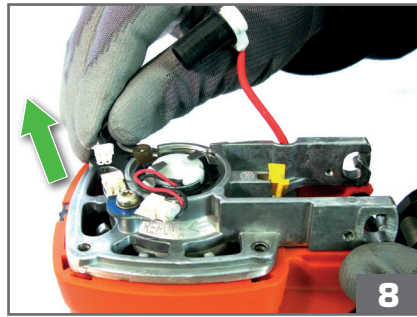

Paslode
Impulse

IM50 F18
L : 16 ▶ 50 mm
F18 Gauge

Click ↓

Click ↓

Paslode
Impulse

= 10000 max

15 mn = 2000 max
60 mn = 8500 max
90 mn = 10000 max
2 mn = 200

**1000/hour
4000/day**