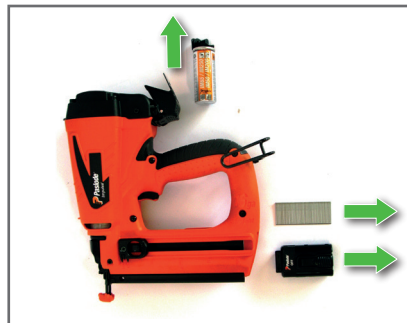

Paslode
Impulse

IM50 F18
L : 16 ▶ 50 mm
F18 Gauge

Click ↓

Click ↓

Paslode
Impulse

= 10000 max

15 mn = 2000 max
60 mn = 8500 max
90 mn = 10000 max
2 mn = 200

**1000/hour
4000/day**