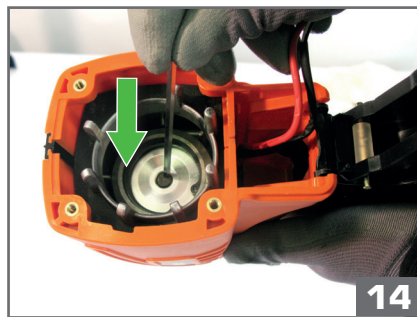

Paslode
Impulse

IM50 F18
L : 16 ▶ 50 mm
F18 Gauge

Click ↓

Click ↓

Paslode
Impulse

= 10000 max

15 mn = 2000 max
60 mn = 8500 max
90 mn = 10000 max
2 mn = 200

**1000/hour
4000/day**