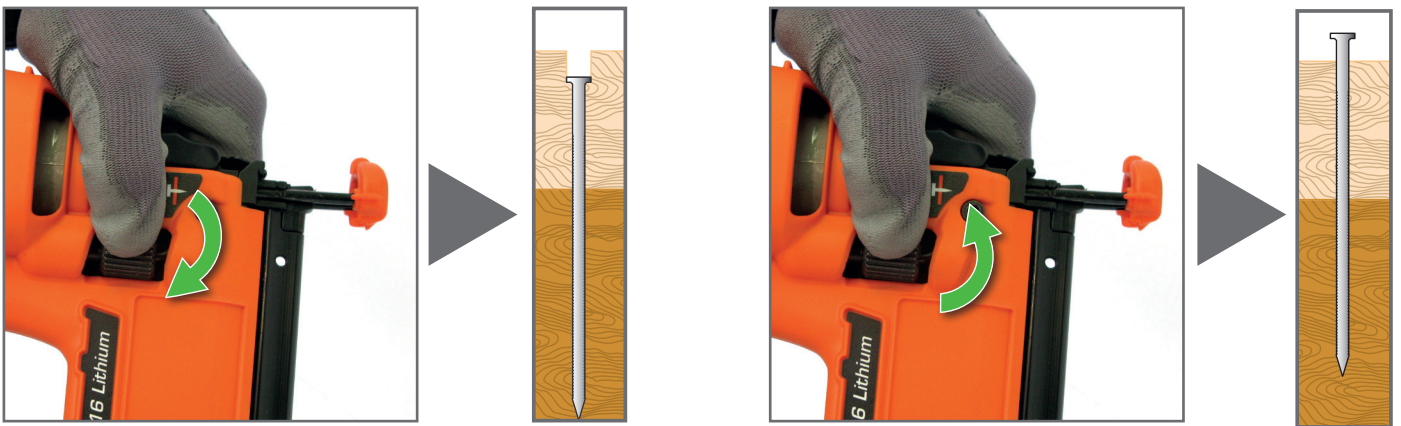

Paslode
Impulse

IM50 F18
L : 16 ▶ 50 mm
F18 Gauge

Click ↓

Click ↓

Paslode
Impulse

= 10000 max

15 mn = 2000 max
60 mn = 8500 max
90 mn = 10000 max
2 mn = 200

**1000/hour
4000/day**