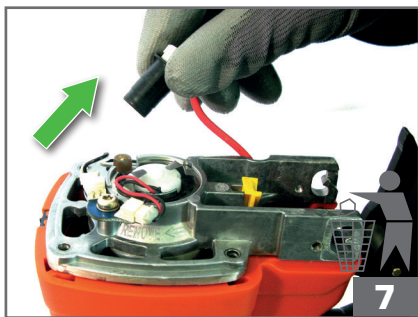

Paslode
Impulse

IM50 F18
L : 16 ▶ 50 mm
F18 Gauge

Click ↓

Click ↓

Paslode
Impulse

= 10000 max

15 mn = 2000 max
60 mn = 8500 max
90 mn = 10000 max
2 mn = 200

**1000/hour
4000/day**