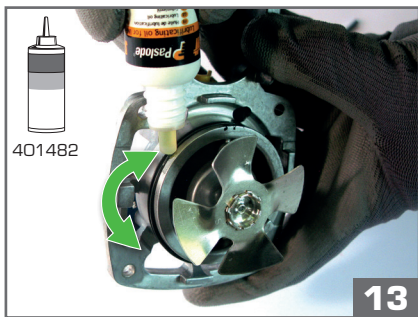

Paslode
Impulse

IM50 F18
L : 16 ▶ 50 mm
F18 Gauge

Click ↓

Click ↓

Paslode
Impulse

= 10000 max

15 mn = 2000 max
60 mn = 8500 max
90 mn = 10000 max
2 mn = 200

**1000/hour
4000/day**