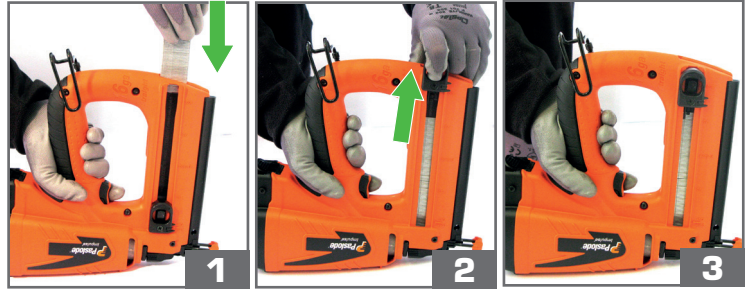

Paslode[®]
Impulse[®]

IM65 F16 Lithium
IM65A F16 Lithium
IM50 F18 Lithium

Paslode
Impulse

= 1000

Paslode
Impulse

IM65 F16
L : 16 ▶ 63 mm
F16 Gauge

Paslode
Impulse

IM65A F16
L : 16 ▶ 63 mm
F16 Gauge