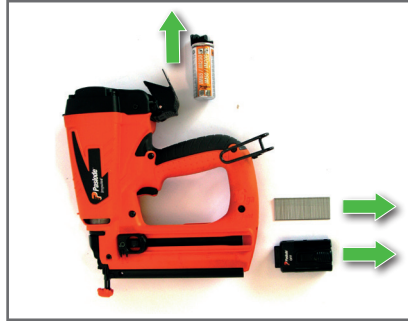

Paslode
Impulse

IM50 F18
L : 16 ▶ 50 mm
F18 Gauge

Click ↓

Click ↓

Paslode
Impulse

= 10000 max

15 mn = 2000 max
60 mn = 8500 max
90 mn = 10000 max
2 mn = 200

**1000/hour
4000/day**