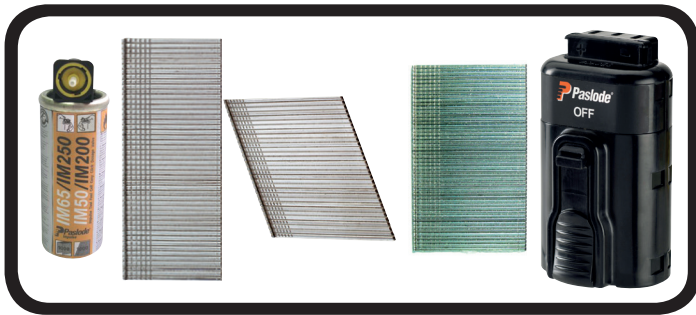

Paslode[®]
Impulse[®]

IM65 F16 Lithium
IM65A F16 Lithium
IM50 F18 Lithium

Paslode
Impulse

= 1000

Paslode
Impulse

IM65 F16
L : 16 ▶ 63 mm
F16 Gauge

Paslode
Impulse

IM65A F16
L : 16 ▶ 63 mm
F16 Gauge