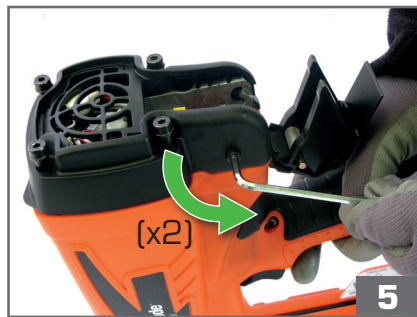

Paslode
Impulse

IM50 F18
L : 16 ▶ 50 mm
F18 Gauge

Click ↓

Click ↓

Paslode
Impulse

= 10000 max

15 mn = 2000 max
60 mn = 8500 max
90 mn = 10000 max
2 mn = 200

**1000/hour
4000/day**