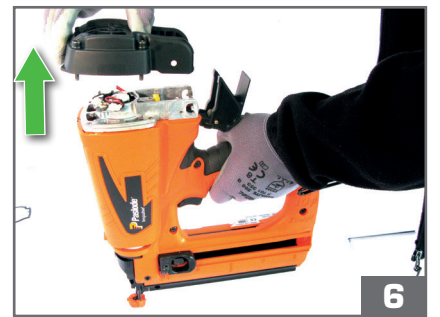

Paslode
Impulse

IM50 F18
L : 16 ▶ 50 mm
F18 Gauge

Click ↓

Click ↓

Paslode
Impulse

= 10000 max

15 mn = 2000 max
60 mn = 8500 max
90 mn = 10000 max
2 mn = 200

**1000/hour
4000/day**