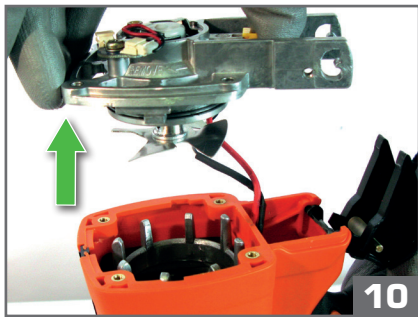

Paslode
Impulse

IM50 F18
L : 16 ▶ 50 mm
F18 Gauge

Click ↓

Click ↓

Paslode
Impulse

= 10000 max

15 mn = 2000 max
60 mn = 8500 max
90 mn = 10000 max
2 mn = 200

**1000/hour
4000/day**