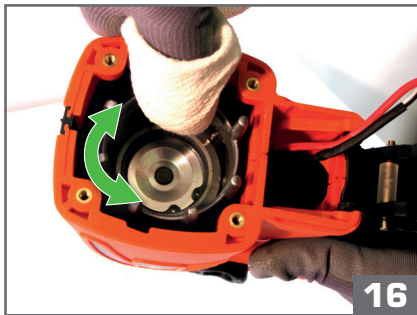

Paslode
Impulse

IM50 F18
L : 16 ▶ 50 mm
F18 Gauge

Click ↓

Click ↓

Paslode
Impulse

= 10000 max

15 mn = 2000 max
60 mn = 8500 max
90 mn = 10000 max
2 mn = 200

**1000/hour
4000/day**