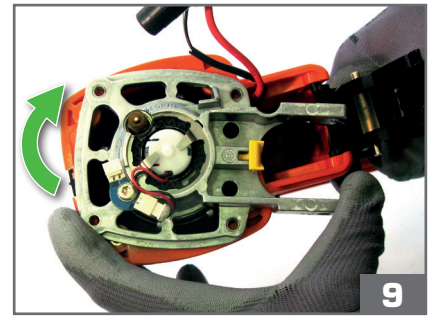

Paslode
Impulse

IM50 F18
L : 16 ▶ 50 mm
F18 Gauge

Click ↓

Click ↓

Paslode
Impulse

= 10000 max

15 mn = 2000 max
60 mn = 8500 max
90 mn = 10000 max
2 mn = 200

**1000/hour
4000/day**